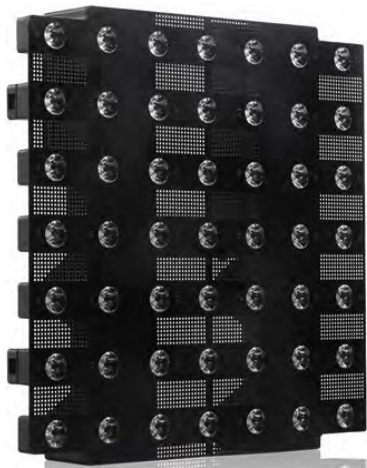

T&S J BOLD EFFECTs

GOLD-PIX 7x7

3W 2800K LED を 7 × 7 のマトリックスに配置。

ビーム角 7 度。71mm ピッチ。

低解像度 LED ディスプレイとして、ブラインダーとして、
ライブイベントや TV ショーに最適。

DMX/Art-Net 対応 5/49ch

- ・ AC100-240V 50/60Hz. 173w (230V)
- ・ 7.8kg /500x500x95mm

Cu-PIX 44

30wRGB COB 素子を 4 × 4 のマトリックス状に配した LED です。

ビーム角 54 度。115mm ピッチ。

パワフル、かつユニークなスタイルは電飾・映像効果に、
ブラインダーに、ウォッシャーにと御活用いただけます。

DMX/Art-Net 対応 3/5/9/48/53ch

- ・ AC100-240V 50/60Hz. 368w (230V)
- ・ 9.5kg /459x459x168mm

DIAMOND PIX 5

5 球 1 列に配された 2° WHITELED がビームを放ちスイングします。

LED は個別制御も可能で、スイングスピードが速いのも特徴の
一つです。

DMX 対応 7/8/12ch

- ・ AC100-240V 57w / 6kg /2° IECケーブル in/thru

ご注意：LED素子には、色調、明るさにばらつきがあり、同一型番の器具に
おいても色調、明るさに際が生じる事があります。
仕様は予告無しに変更になる場合があります。